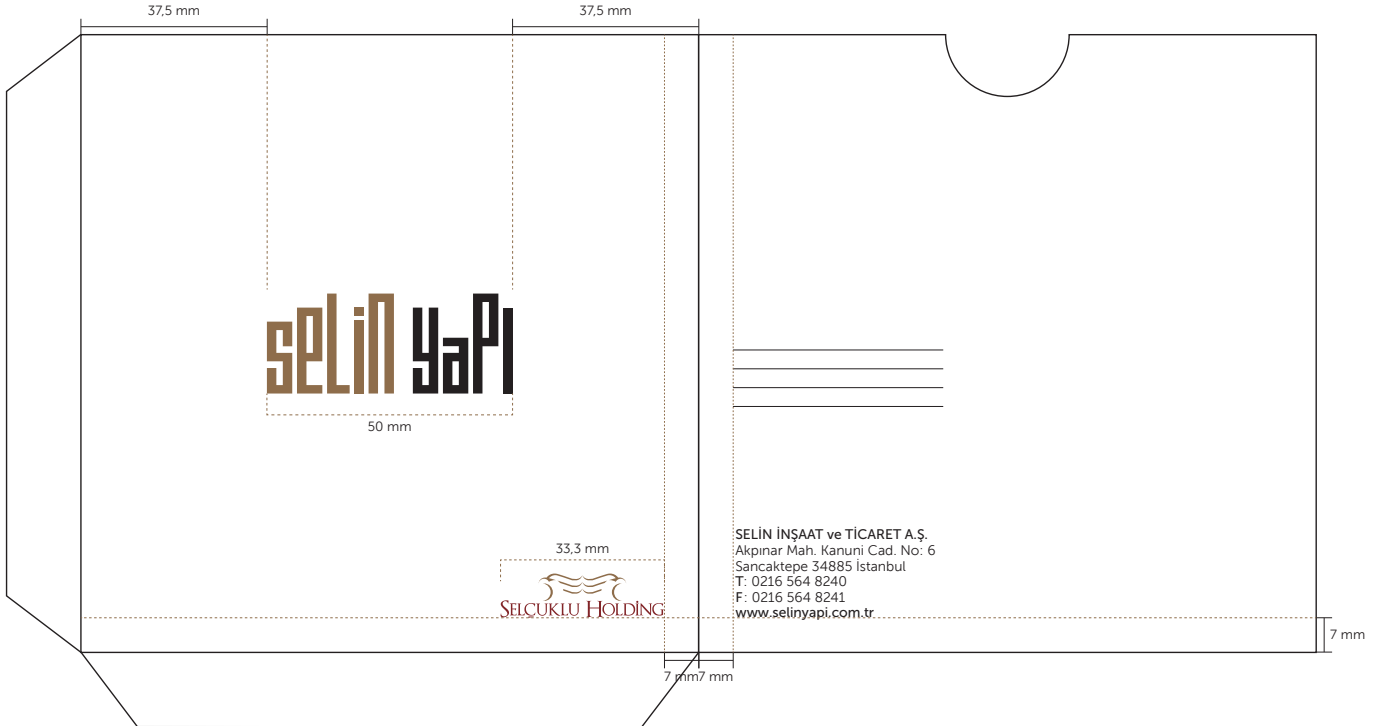

Boyut: 80 mm x 55 mm

Ölçek: %100

Renk: Pantone 1815C ■ Pantone 873C ■

Kartvizit (GSM Ekli):

Business Card (GSM Included):

Antetli Kağıt

Letterhead

Boyut: 210 mm x 297 mm

Ölçek: %70

Renk: Pantone 1815C ■ Pantone 873C ■

Dosya

Folder

Boyut: Açık 496,5 mm x 376 mm - Kapalı 219 mm x 304,5

Ölçek: %35

Renk: Pantone 1815C ■ Pantone 873C ■

Diplomat Zarf

Renk: Pantone 1815C ■ Pantone 873C ■

Torba Zarf

Pochette Envelope

Boyut: 220 mm x 307 mm

Ölçek: %60

Renk: Pantone 1815C ■ Pantone 873C ■

CD Üzeri Zarf

CD Cover

Boyut: Açık 266,5 mm x 140,8 mm - Kapalı 127,5 mm x 125,7 mm

Ölçek: %65

Renk: Pantone 1815C ■ Pantone 873C ■

Sunum Şablonu
Presentation Template