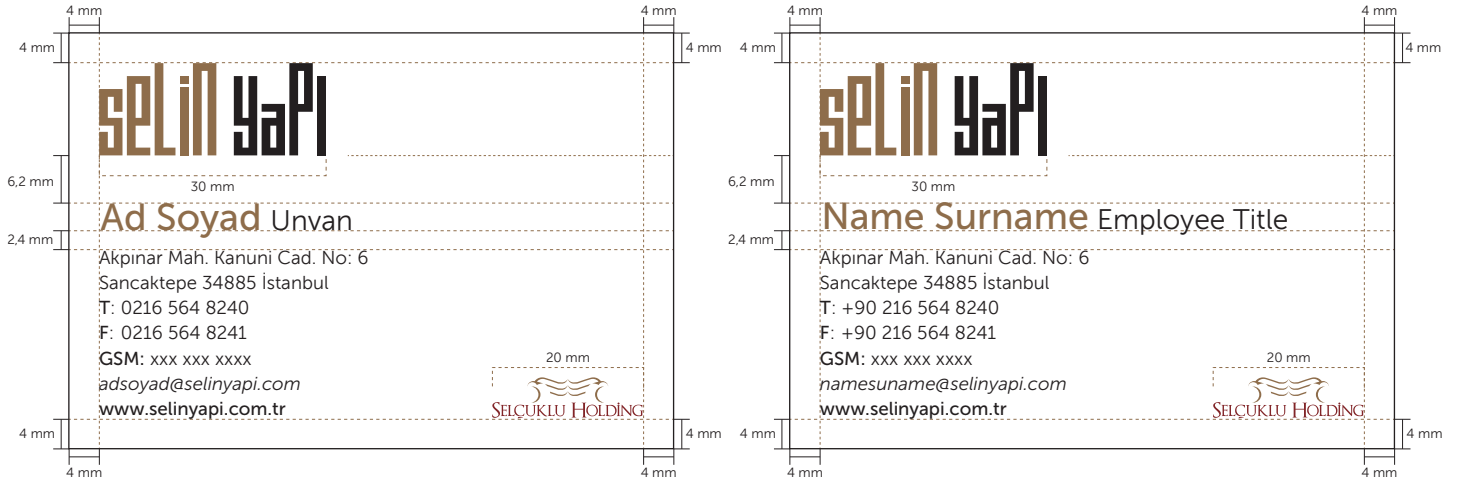

Boyut: 80 mm x 55 mm

Ölçek: %100

Renk: Pantone 1815C ■ Pantone 873C ■

Kartvizit (GSM Ekli):

Business Card (GSM Included):

Antetli Kağıt

Letterhead

Boyut: 210 mm x 297 mm