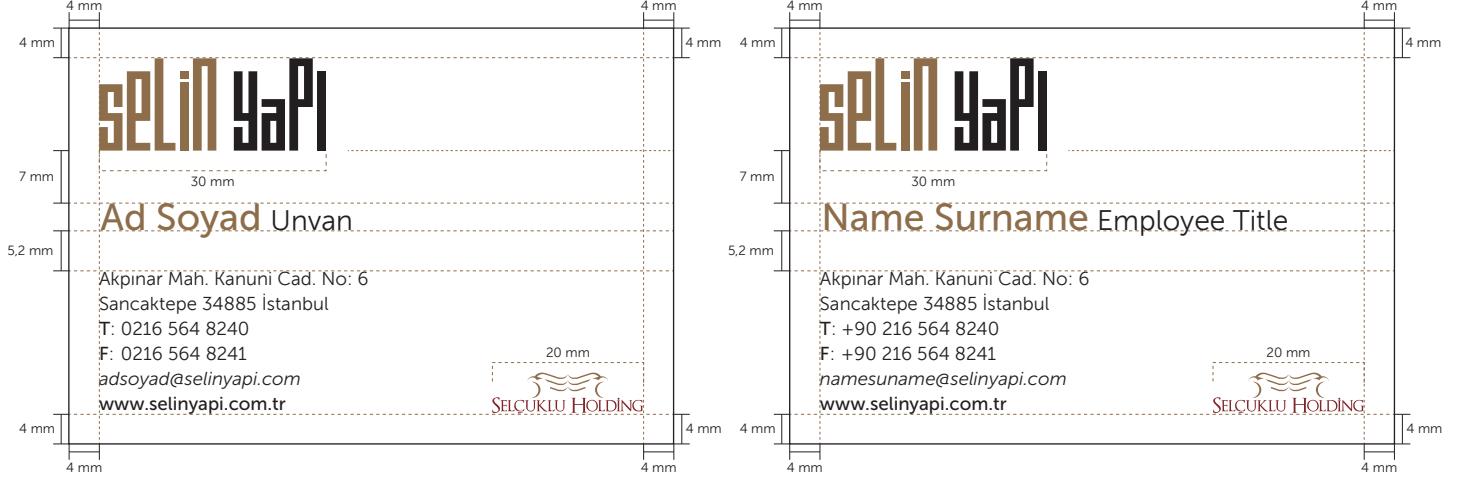

Boyut: 80 mm x 55 mm

Ölçek: %100

Renk: Pantone 1815C ■ Pantone 873C ■

Kartvizit (GSM Ekli):

Business Card (GSM Included):

Antetli Kağıt

Letterhead

Boyut: 210 mm x 297 mm