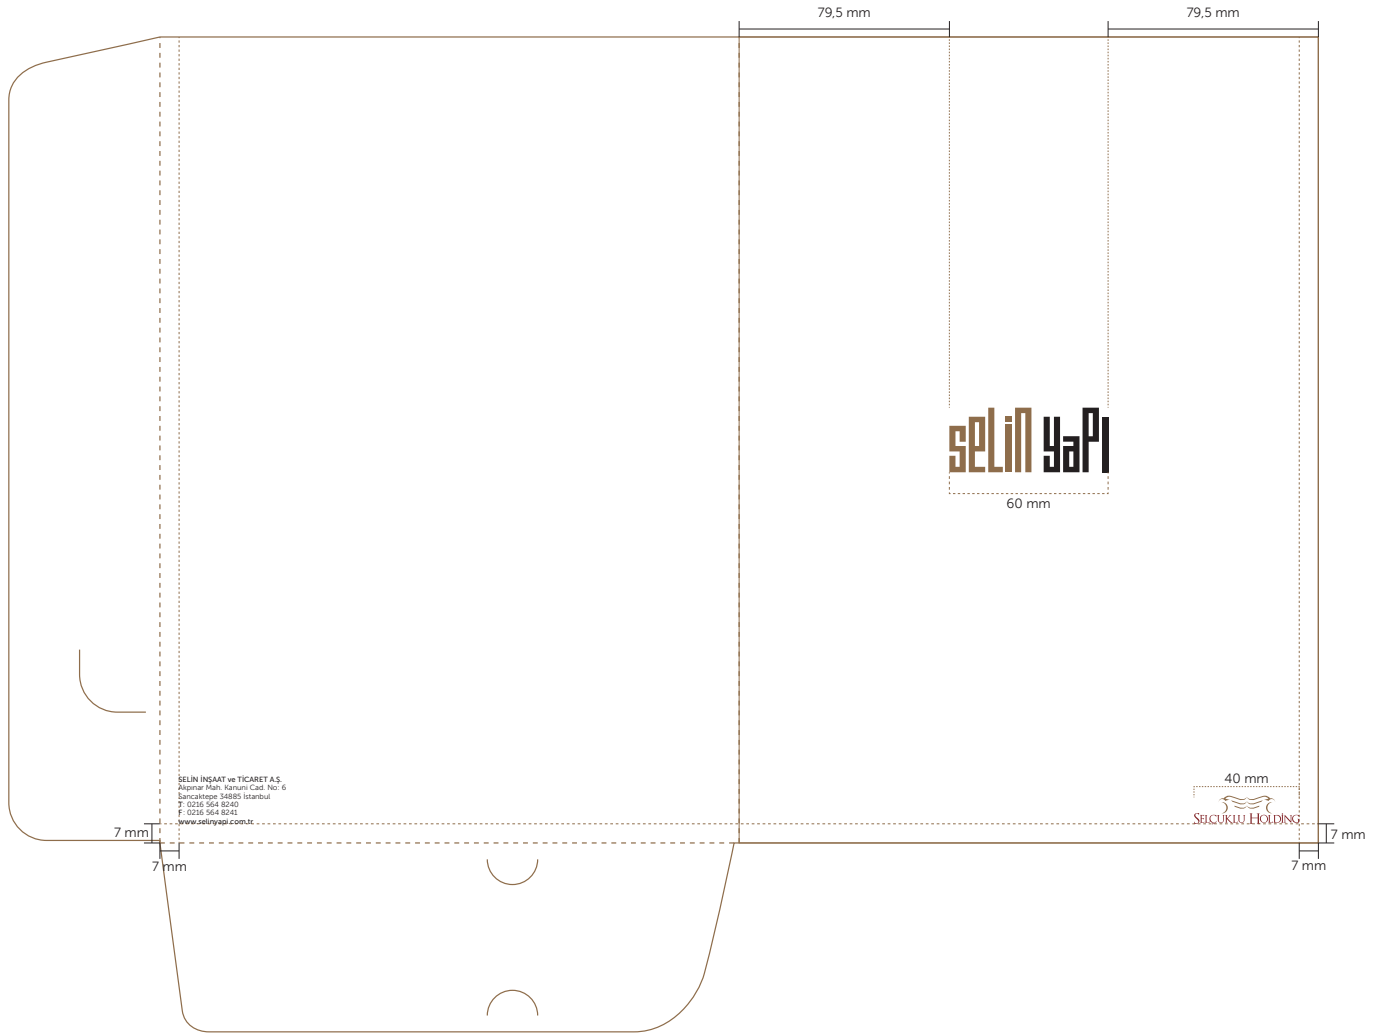

Boyut: 80 mm x 55 mm

Ölçek: %100

Renk: Pantone 1815C ■ Pantone 873C ■

Kartvizit (GSM Ekli):

Business Card (GSM Included):

Antetli Kağıt

Letterhead

Boyut: 210 mm x 297 mm

Ölçek: %70

Renk: Pantone 1815C ■ Pantone 873C ■

Dosya

Folder

Boyut: Açık 496,5 mm x 376 mm - Kapalı 219 mm x 304,5

Ölçek: %35

Renk: Pantone 1815C ■ Pantone 873C ■

Diplomat Zarf

DL Envelope

Boyut: 215 mm x 110 mm

Ölçek: %75

Renk: Pantone 1815C ■ Pantone 873C ■

Pencereli Diplomat Zarf

DL Window Envelope

Boyut: 215 mm x 110 mm

Ölçek: %75

Boyut: Açık 266,5 mm x 140,8 mm - Kapalı 127,5 mm x 125,7 mm

Ölçek: %65

Renk: Pantone 1815C ■ Pantone 873C ■

Sunum Şablonu
Presentation Template