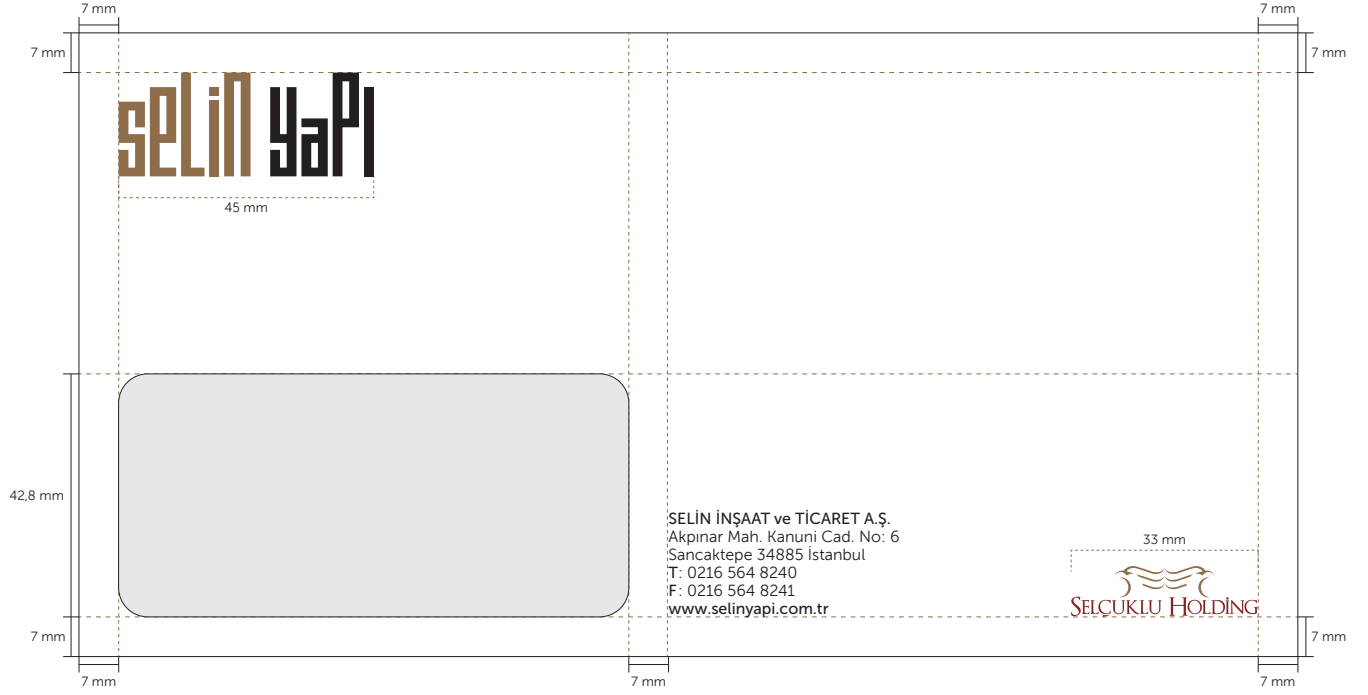

Pencereli Diplomat Zarf

DL Window Envelope

Boyut: 215 mm x 110 mm

Ölçek: %75

Renk: Pantone 1815C ■ Pantone 873C ■